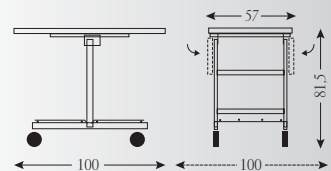

caddie®

Ένα από τα πιο γνωστά ονόματα στον ξενοδοχειακό χώρο και όχι μόνο. Η Caddie είναι ηγετική εταιρία και στις αγορές εξοπλισμών *super markets*, αεροδρομίων, νοσοκομείων, *logistics*. Ιδρύθηκε το 1928, έχει 7 θηγαιρικές και 150 αντιπροσώπους σε όλο τον κόσμο.

Η Caddie είναι συνώνυμο των τροδών και έτσι συμβαίνει και στη χώρα μας. Τα τροδών ορόφων και υποδοχής εξοπλίζουν τα πιο διάσημα και επώνυμα ξενοδοχεία σε όλο τον κόσμο.

τροδών αποσκευών «Transbag 1»

* 9 972 90 14 τροδών αποσκευών «Transbag 1» brushed steel αντέχει βάρος 200 kgr 112x65x192 cm
Επιλογή από 3 χρώματα μοκέτας: γκρι, κόκκινο, μαύρο.
Προαιρετικά φουσκωτές ρόδες.
σουκ.: 1 3.990,00 €

τροδών αποσκευών «Transbag 3»

* 9 972 92 01 τροδών αποσκευών «Transbag 3» chrome αντέχει βάρος 200 kgr 112x65x190 cm
Επιλογή από 3 χρώματα μοκέτας: γκρι, κόκκινο, μαύρο.
Προαιρετικά φουσκωτές ρόδες.
σουκ.: 1 1.650,00 €

τροδών αποσκευών «Hand truck»

τροδών αποσκευών «Hand truck» πτυσσόμενο με φουσκωτές ρόδες, aluminium αντέχει βάρος 200 kgr 76x50x123 cm ανοιχτό 32x50x123 cm κλειστό

* 9 972 70 11 τροδών «Hand truck» κόκκινη μοκέτα
σουκ.: 1 1.295,00 €

* 9 972 72 11 τροδών «Hand truck» μαύρη μοκέτα
σουκ.: 1 1.295,00 €

τροδών γκαρνταρόπια

* 9 972 62 45 τροδών γκαρνταρόπια «Grament Rail» με σχάρα καπέλων chrome & polyester 132x60x172 cm
σουκ.: 1 698,00 €

τροδών room service

* 9 992 53 57 τροδών Room Service πτυσσόμενο, μεταλλικός σκελετός slate γκρι με βαφή polyester, ξύλινο καπάκι (υψηλής πυκνότητας polywood) και υποδοχή για thermobox.
100x100x81,5 cm
σουκ.: 1 1.160,00 €

θερμοθάλαμος

* 9 992 19 17 θερμοθάλαμος inox, 300 W 41,5x41x51,5 cm
σουκ.: 1 2.390,00 €

πινακίδες ανακοινώσεων

Δέχονται μέχρι και 4 κορδόνια.